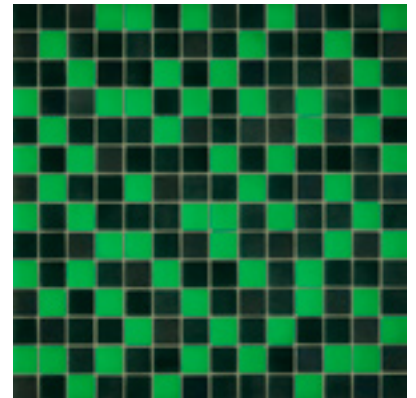

STARWATER

Combinaciones sutiles y armónicas que cambian en la oscuridad, generando efectos sorprendentes.

Subtle and harmonious combinations which change with the light, creating surprising colour effects.

DRACO
NANSA + LUXE 507 + STARLIGHT AURIGA

Emite luz azul. // Emits blue light

AQUARIUS
TIRRENO + LUXE 527 + STARLIGHT ORION

Emite luz verde. // Emits green light.

Junta coloreada · ver página 202
Coloured Grouting · see page 202