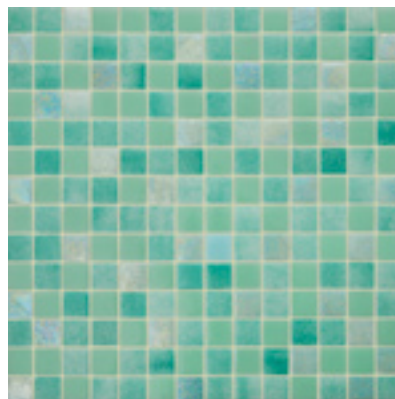

STARWATER

Combinaciones sutiles y armónicas que cambian en la oscuridad, generando efectos sorprendentes.

Subtle and harmonious combinations which change with the light, creating surprising colour effects.

DRACO
NANSA + LUXE 507 + STARLIGHT AURIGA

Emite luz azul. // Emits blue light

AQUARIUS
TIRRENO + LUXE 527 + STARLIGHT ORION

Emite luz verde. // Emits green light.

Junta coloreada · ver página 202
Coloured Grouting · see page 202