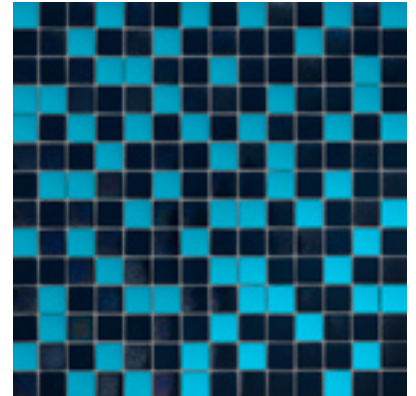

STARWATER

Combinaciones sutiles y armónicas que cambian en la oscuridad, generando efectos sorprendentes.

Subtle and harmonious combinations which change with the light, creating surprising colour effects.

DRACO
NANSA + LUXE 507 + STARLIGHT AURIGA

Emite luz azul. // Emits blue light

AQUARIUS
TIRRENO + LUXE 527 + STARLIGHT ORION

Emite luz verde. // Emits green light.

Junta coloreada · ver página 202
Coloured Grouting · see page 202