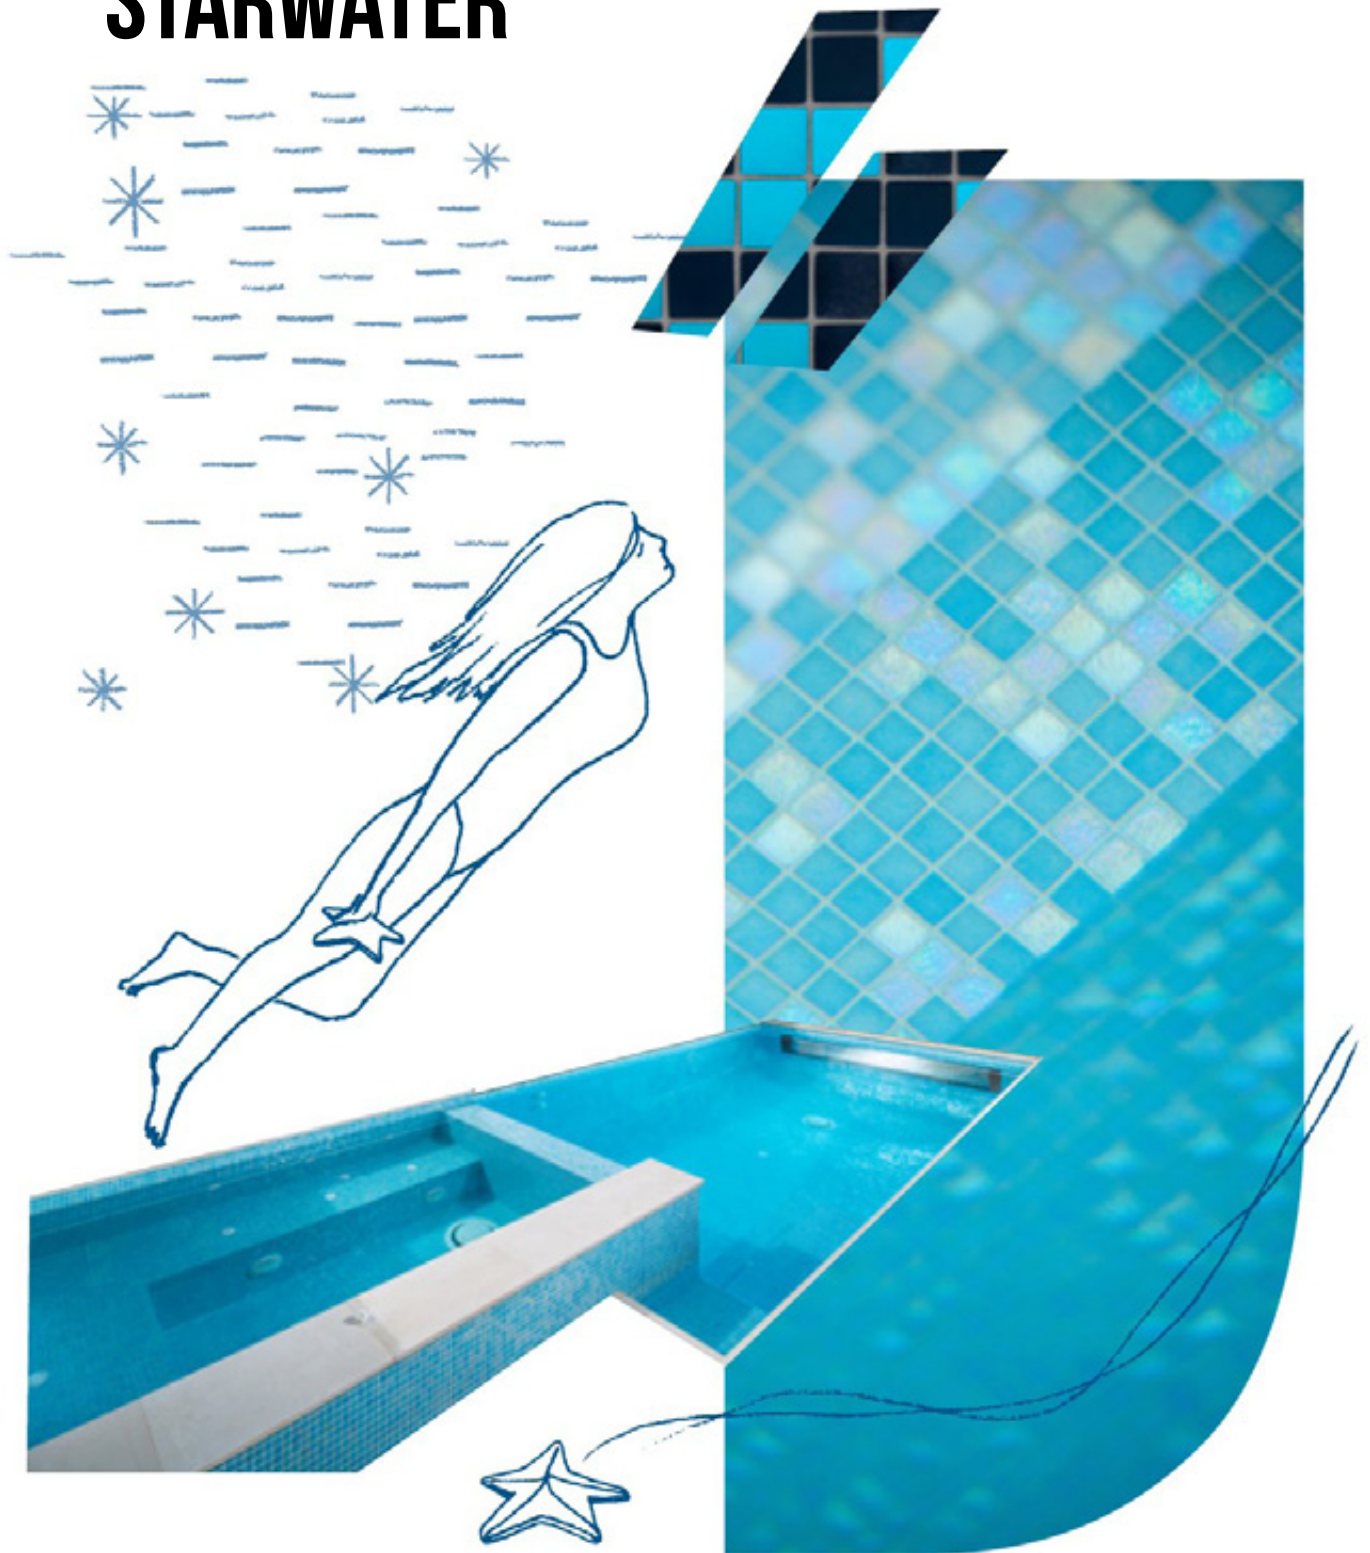

STARWATER

Combinaciones sutiles y armónicas que cambian en la oscuridad, generando efectos sorprendentes.

Subtle and harmonious combinations which change with the light, creating surprising colour effects.