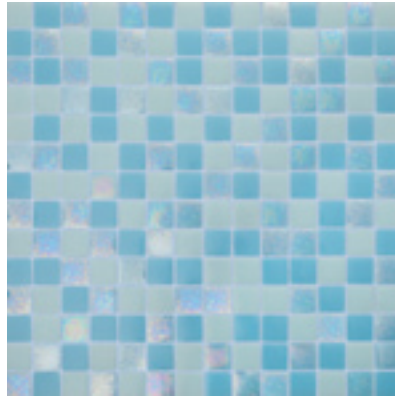

STARWATER

Combinaciones sutiles y armónicas que cambian en la oscuridad, generando efectos sorprendentes.

Subtle and harmonious combinations which change with the light, creating surprising colour effects.

DRACO
NANSA + LUXE 507 + STARLIGHT AURIGA

Emite luz azul. // Emits blue light

AQUARIUS
TIRRENO + LUXE 527 + STARLIGHT ORION

Emite luz verde. // Emits green light.

Junta coloreada · ver página 202
Coloured Grouting · see page 202