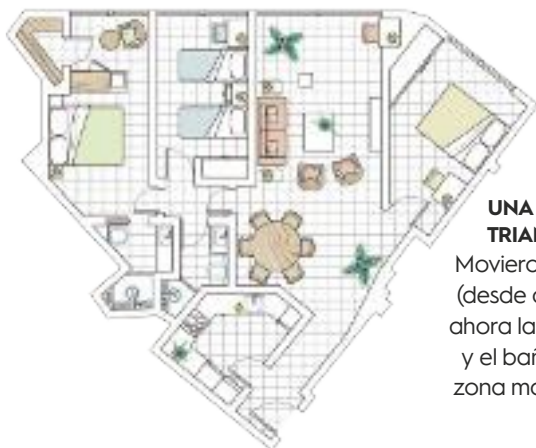

ELEGANTES Y
PRÁCTICAS

GUÍA
*Casas de
montaña*

EL NUEVO
RÚSTICO

**ORGANIZA
TU CASA**

**OBJETIVO 2019: ORDEN,
LIMPIEZA Y AHORRO**

Dormitorio

Tiene una base blanca, luminosa y que lo amplía visualmente. La madera pone la calidez

UNA PLANTA TRIANGULAR

Movieron la cocina (desde donde está ahora la habitación) y el baño hasta la zona más estrecha.

EL BAÑO

El gresite es de Hisbalit, de la colección Unicolor. La ducha es de obra, con el mismo material del suelo.